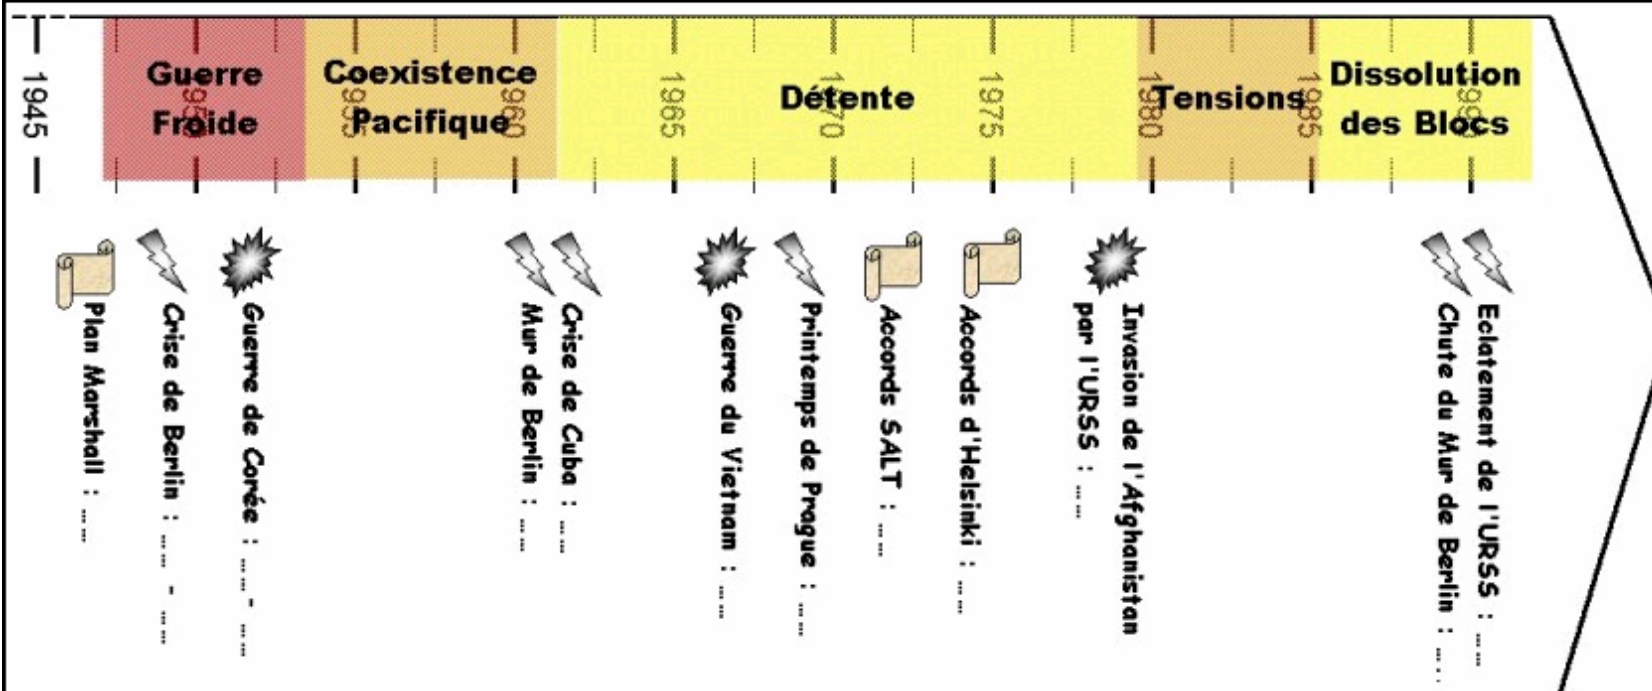

le cadre spatio-temporel de la Guerre Froide

Légende :

Bleu	Pays membres de l' O et alliés des Etats-Unis
Rouge	Pays membres du P de V et alliés de l'URSS
Vert	Pays s'étant déclaré neutres et appartenant au T M
	Crises et conflits de la Guerre Froide